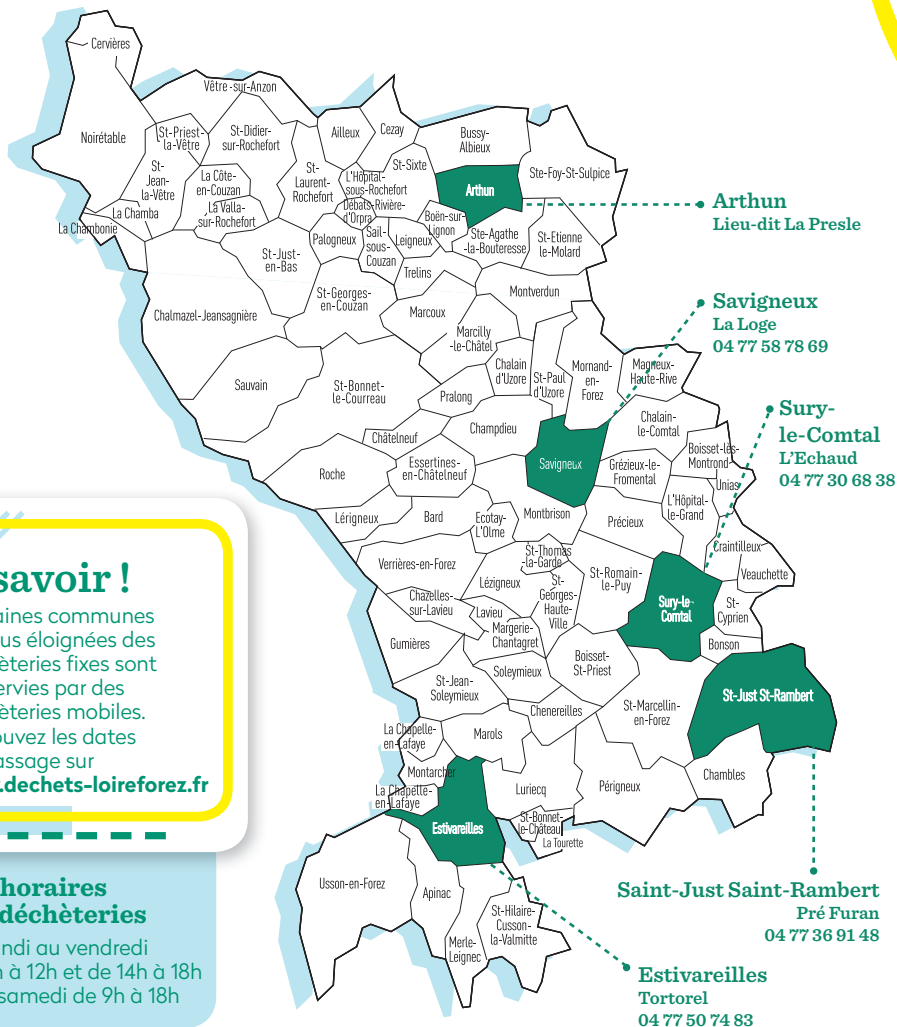

Carte des déchèteries

À savoir !

Certaines communes les plus éloignées des déchèteries fixes sont desservies par des déchèteries mobiles. Retrouvez les dates de passage sur www.dechets-loireforez.fr

Les horaires des déchèteries

Du lundi au vendredi de 9h à 12h et de 14h à 18h et le samedi de 9h à 18h

Pour en savoir plus sur les modalités de collecte, le tri et la réduction des déchets :

www.dechets-loireforez.fr

Pour toute question : contactez le service déchets

► N° Vert 0 800 881 024 ou dechets@loireforez.fr

APPEL GRATUIT DE PLUS UN POSTE FIXE